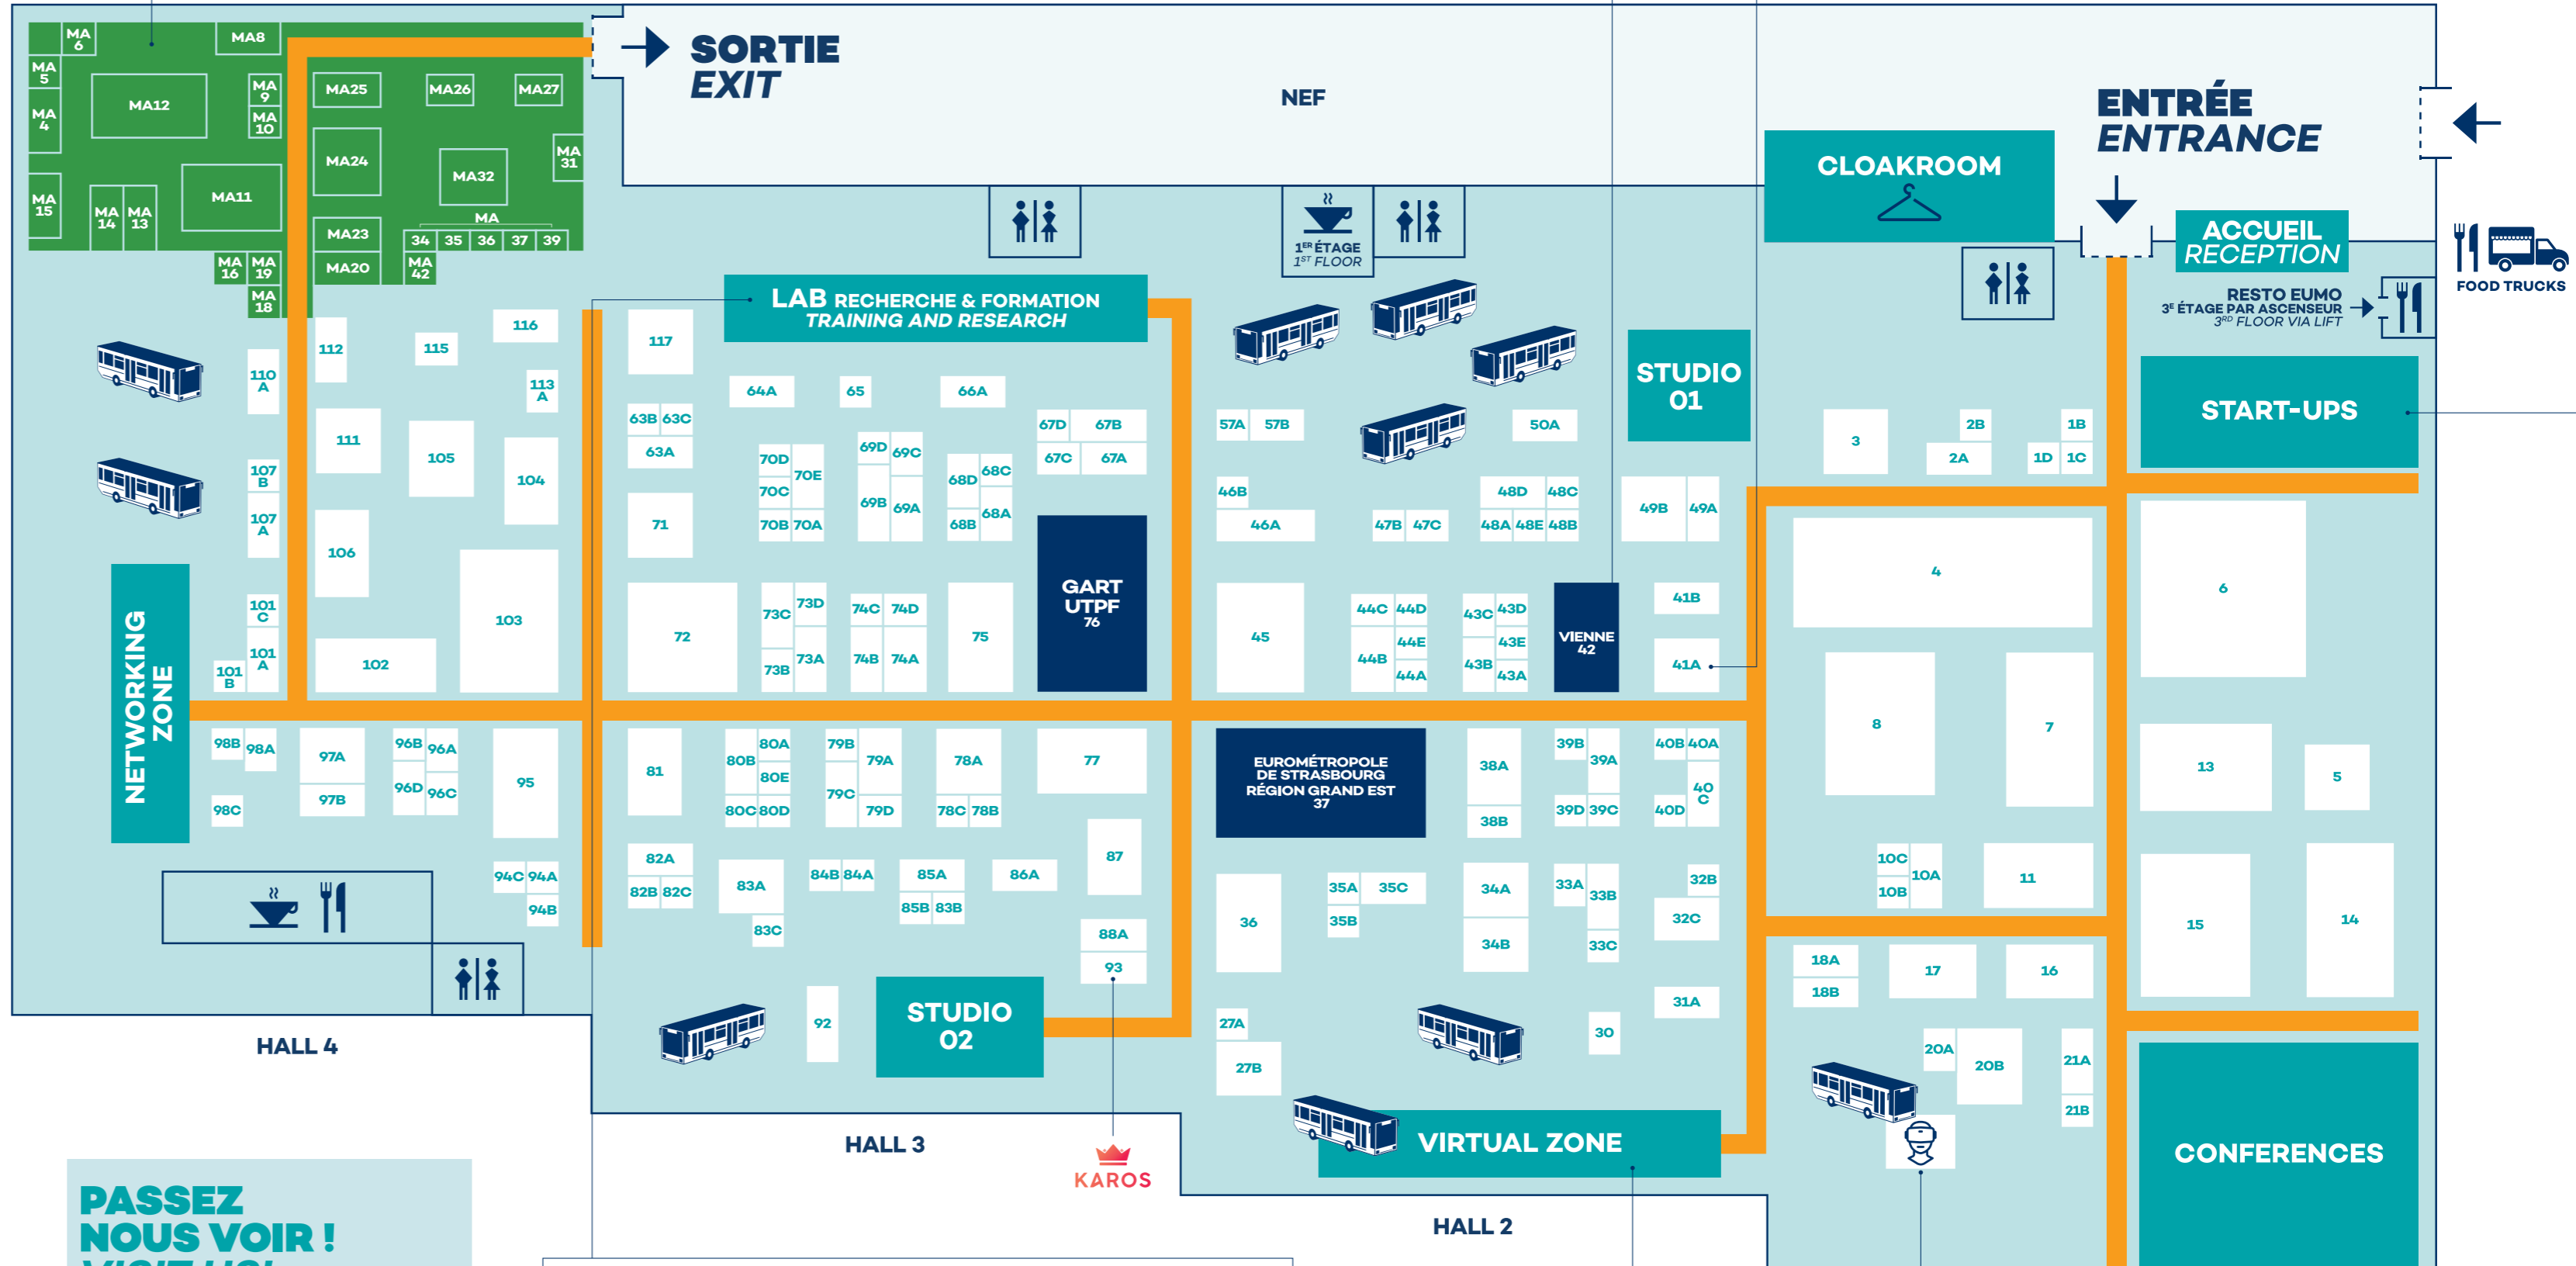

S	HALL	STAND
SCAT	H4	96A
SCE	H2	46B
SCHALTBAU	H2	44D
SCHWABE & BACHMANN	H2	38B
SEIPRA SCORE	H3	67A
SETECO	H3	73A
SHELL SBRS	H1	1B
SIEMENS MOBILITY	H2	34A
SIGMA S.P.A	H4	97B
SIMPLICITI	H3	80D
SIP	H1	11
SNCF RÉSEAU	H3	71
SNCF VOYAGEURS	H4	103
SOCIÉTÉ DES GRANDS PROJETS	H2	35C
SOLARIS BUS & COACH	H1	7
SPHINX	H2	31A
STELIAU TECHNOLOGY	H4	96D
STER FRANCE	H1	11
SYSTRA	H2	38A

T	HALL	STAND
TIANJIN SIASUN INTELLIGENT TECHNOLOGY	H3	70C
TOTT UP	H3	80C
TRANSAMO	H4	95
TRANSDEV	H4	95
TRANSIT APP	H2	47B
TRANS-MISSIONS	H4	101C
TRONTEQ GMBH	H3	78B
TTK	H2	44C

U/V	HALL	STAND
UNION DES TRANSPORTS PUBLICS ET FERROVIAIRES - UTPF	H3	76
URBANE0	H3	82A
URBANLOOP	H3	92
VIA FRANCE	H2	39A
VIACITIS	H3	80A
VINCI ÉNERGIES	H3	63A
VOITH	H1	20A
VOLVO BUS FRANCE	H2	27B
VRT	H3	67D

W/Z	HALL	STAND
WEBASTO THERMO COMFORT	H1	10C
WEBREATHE	H3	80B
WIENER LINIEN	H2	42
WOP	H2	43E
WORLDLINE	H2	50A
ZENBUS	H3	68A
ZF	H1	18A

MOBILITÉS ACTIVES ACTIVE MOBILITY	MA
ABEL SENSORS	MA5
ABRICYCLETTTE	MA42
ABRI PLUS	MA11
ALSACE À VÉLO	MA27
ALTIINNOVA	MA11
APIC	MA26
ARCADE CYCLES	MA13
ATIPLY	MA35
CITYNOX MOBILITÉ	MA6
CLUB DES VILLES ET TERRITOIRES	MA12
CYCLABLES ET MARCHABLES	MA11
DIWIO	MA14
E-BIKE SOLUTIONS	MA10
ECO-COMPTEUR	MA15
FIFTEEN	MA39
FREDO	MA31
FUB	MA9
GÉOVÉLO	MA4
HAKKEN MOBILITY	MA4
ILOO	MA32
KOBOO	MA16
LA RUCHE À VÉLOS	MA8
LUMINOKROM	MA18
NEXTBIKE	MA23
NOVALITY	MA24
NTN EUROPE	MA4
OBH	MA37
PONY	MA25
SOMEWARE	MA34
VÉLOGIK	MA19
VÉLO VALLÉE CLUSTER OCCITANIE	MA36
VORSA	MA20

PASSEZ NOUS VOIR ! VISIT US!
→ HALL 3 – STAND 76
GART
Groupement des autorités responsables de transport
GART.ORG — @GART_OFFICIEL
UTPF
Union des transports publics et ferroviaires
UTPF-MOBILITES.FR — @UTP_FR

LAB RECHERCHE ET FORMATION / TRAINING AND RESEARCH
Découvrez un espace pédagogique dédié à la mobilité durable et à ses métiers et échangez avec les acteurs qui les représentent :
Discover our learning space especially for sustainable mobility and related jobs where you can chat with stakeholders in each of these fields:
- LABORATOIRE AMÉNAGEMENT ÉCONOMIE TRANSPORTS (LAET/CNRS)
- ÉCOLE DES PONTS
- ÉCOLE NATIONALE SUPÉRIEURE D'ÉLECTRICITÉ ET DE MÉCANIQUE - ENSEM
- FUTUR EN TRAIN
- OPCO MOBILITÉS
- LES SHIFTERS
- UNION DES TRANSPORTS PUBLICS ET FERROVIAIRES - UTPF

VIRTUAL ZONE
Prenez le volant d'un bus, tram, train ou métro sur des simulateurs de conduite ! Une expérience immersive dans l'univers de la conduite vous est également proposée via des casques VR.
Get behind the wheel of a bus, tram, train or metro in our driving simulators! VR headsets are also on hand to offer you an immersive driving experience.

ANIMATION MAINTENANCE SPECIAL MAINTENANCE EVENT
EN PARTENARIAT AVEC / IN PARTNERSHIP WITH IVECO FRANCE
Devenez technicien de maintenance grâce à la réalité virtuelle.
Learn how to be a maintenance technician with the help of virtual reality!
Sessions tous les jours : 10:30, 11:30, 15:30 et 16:30.
Sessions daily at 10:30, 11:30, 15:30 and 16:30.

START-UPS HALL 1
AFFLUENCES S3
BIB BATTERIES S4
ENROUTE S2
NEXTERITE S5
STELLAR S7
SYNOVO GROUP S6
VIATRANSPIT S1